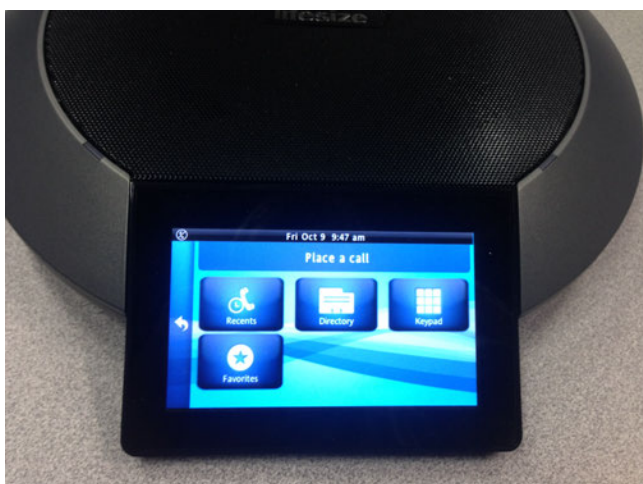

Ricevere una chiamata H.323

L'indirizzo dell'apparato Lifesize ICON 600 a cui farsi chiamare è 193.206.144.15

Effettuare una chiamata H.323

Si può effettuare sia attraverso il menù sullo schermo che attraverso l'apparato al centro del tavolo. Consideriamo il secondo.

Sul touch screen premere CALL

Selezionare VIDEO e H.323

Selezionare il KEYPAD

Digitare l'indirizzo della sede remota e premere CALL