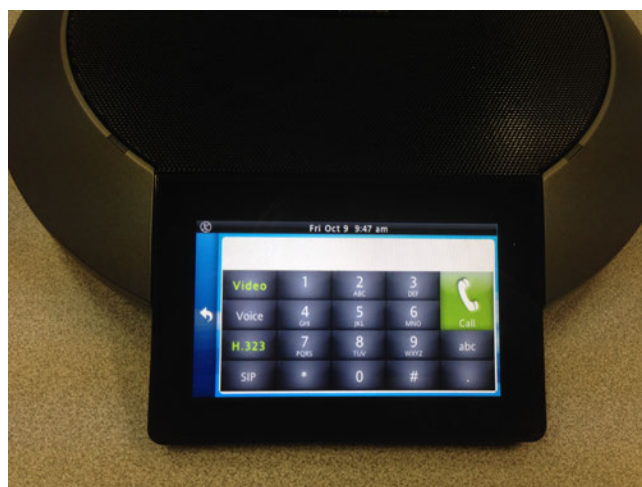

Ricevere una chiamata H.323

L'indirizzo dell'apparato Lifesize ICON 600 a cui farsi chiamare è 193.206.144.15

Effettuare una chiamata H.323

Si può effettuare sia attraverso il menù sullo schermo che attraverso l'apparato al centro del tavolo. Consideriamo il secondo.

Sul touch screen premere CALL

Selezionare VIDEO e H.323

Selezionare il KEYPAD

Digitare l'indirizzo della sede remota e premere CALL